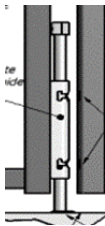

PORTAILS & PORTILLONS

Grillagé

PORTAILS

Longueur	Hauteur
2M00	1M50
3M00	
4M00	
2M00	2M00
3M00	
4M00	

Longueur	Hauteur
1M00	1M50
1M25	
1M50	
2M00	
1M00	2M00
1M25	
1M50	
2M00	

PORTILLONS

- REPLISSAGE PANNEAUX BASTIFOR
- FIL VERTICAUX Ø 5, ET DOUBLE FIL HORIZONTAUX Ø 6MM
- Poteaux 80x80 mm
- Tige filetée Ø16mm
- Serrure et gâche Locinox
- Ossature tube 40x40 mm
- Chapeaux PVC sur poteaux et cadre