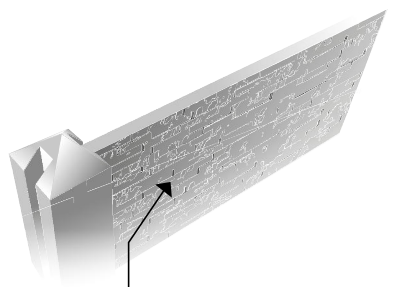

Gamme PIETRA

Clôture béton

Couleurs

Pierre

Béton teinté dans la masse

Gris anthracite

Montages possibles

Enfouissement des poteaux

Poteau tête pointe de diamant

1 face visible aspect PIETRA, la face opposée est lisse

Détail panneau ton pierre

Détail panneau ton gris anthracite

Panneaux

droit 192cm x 45cm

Ton pierre

Il est fortement conseillé d'hydrofuger la clôture, pour garder l'aspect du neuf

Ton gris anthracite

Il est impératif d'utiliser un minéralisant coloré pour protéger et conserver la couleur des panneaux