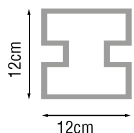

Poteau tête pointe de diamant

1 face visible aspect PIETRA, la face opposée est lisse

Détail panneau ton pierre

Détail panneau ton gris anthracite

Panneaux

droit 192cm x 45cm

Ton pierre

Il est fortement conseillé d'hydrofuger la clôture, pour garder l'aspect du neuf