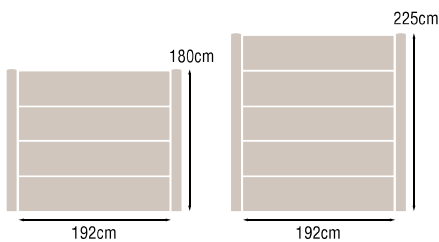

Gamme PIETRA

Clôture béton

Couleurs

Pierre

Béton teinté dans la masse

Gris anthracite

Montages possibles

Enfouissement des poteaux

Poteau tête pointe de diamant

1 face visible aspect PIETRA, la face opposée est lisse

Détail panneau ton pierre

Détail panneau ton gris anthracite

Panneaux

droit 192cm x 45cm

Ton pierre

Il est fortement conseillé d'hydrofuger la clôture, pour garder l'aspect du neuf